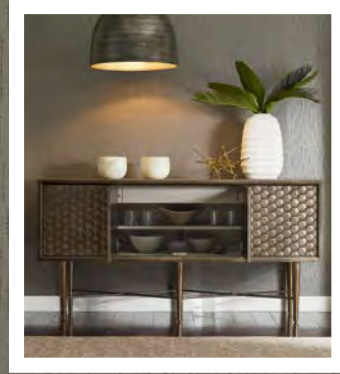

603-639 SHELBY ARM CHAIR

603-636 SHELBY SIDE CHAIR

603-760 LLOYD OVAL DINING TABLE

603-830R KNOX CURIO

603-857 SOHO CREDENZA
(Open door detail)

603-830R KNOX CURIO

OPPOSITE PAGE:
603-857 SOHO CREDENZA

BIRDSEYE MAPLE